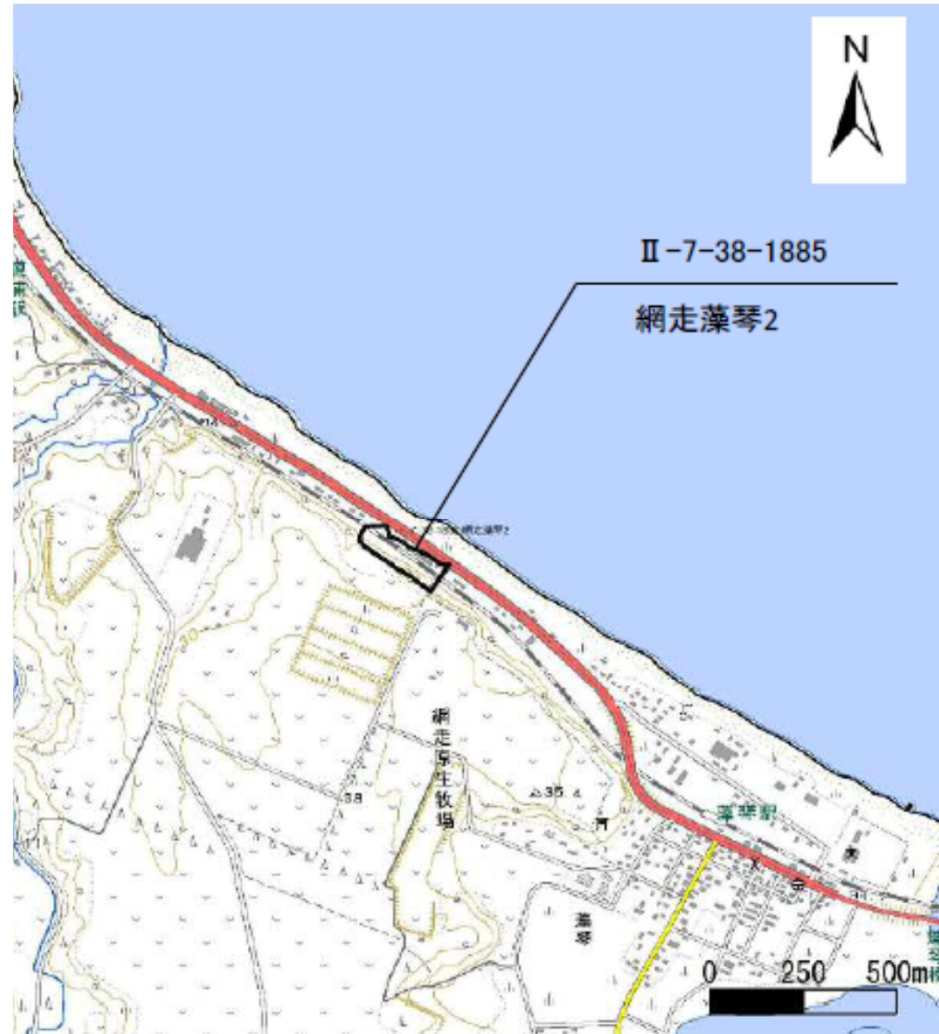

箇所名 : 網走藻琴2
 所在地 : 網走市字藻琴
 自然現象の種類 : がけ崩れ
 箇所番号 : II-7-38-1885

位置図

写真図

区域図